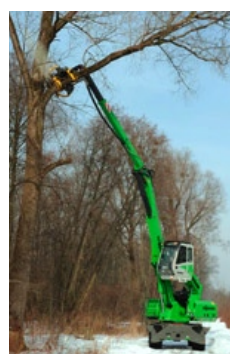

Nyheter från OP system:

718

718 Skördare

Sennebogens nykomling är en unik maskin i sitt slag. Specialgjord för röjning och beskärning i besvärlig terräng, t ex ledningsgator, vägrenar och å-kanter.

- Teleskopisk med svåröverträffad räckvidd på 14 m
- Flera olika verktyg; skördare, uppsamlare, grip
- Komforthytt kan höjas till 4,80 m ögonhöjd.
- Stabilt underrede med robusta stödben
- Säkrare beskärning som annars t ex sker med sky-lift eller klättring.
- Klarar stammar upp till Ø 55 cm med god stabilitet
- Kapar, barkar och kvistar med skördeaggregatet
- Kan ofta ersätta den dyrare gallrings-skördaren

För mer information kontakta OP system på tel 0418-44 62 70.

Röjning längs å-kant med god översikt och räckvidd.

Svåröverträffad räckvidd på 14 meter.